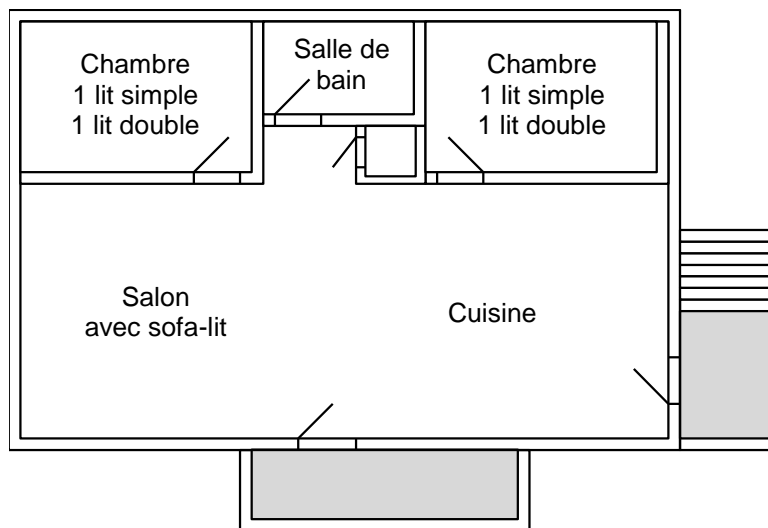

## Aménagement bâtiment

2 chambres de 1 lit simple et 1 lit double – 1 sofa-lit double

\* la salle de bain comprend une toilette, un lavabo et un bain avec douche

Capacité de 6 à 8 places par unité

4 saisons haut