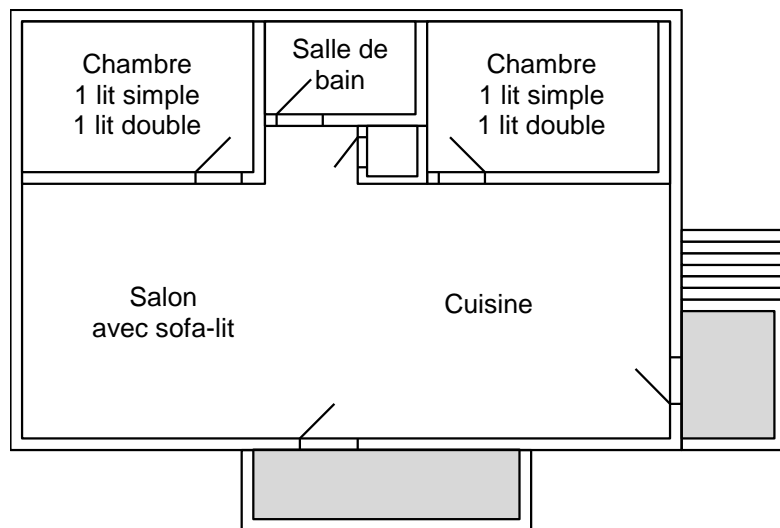

## Aménagement bâtiment

2 chambres de 1 lit simple et 1 lit double – 1 sofa-lit double

\* la salle de bain comprend une toilette, un lavabo et un bain avec douche

Capacité de 6 à 8 places par unité

4 saisons haut