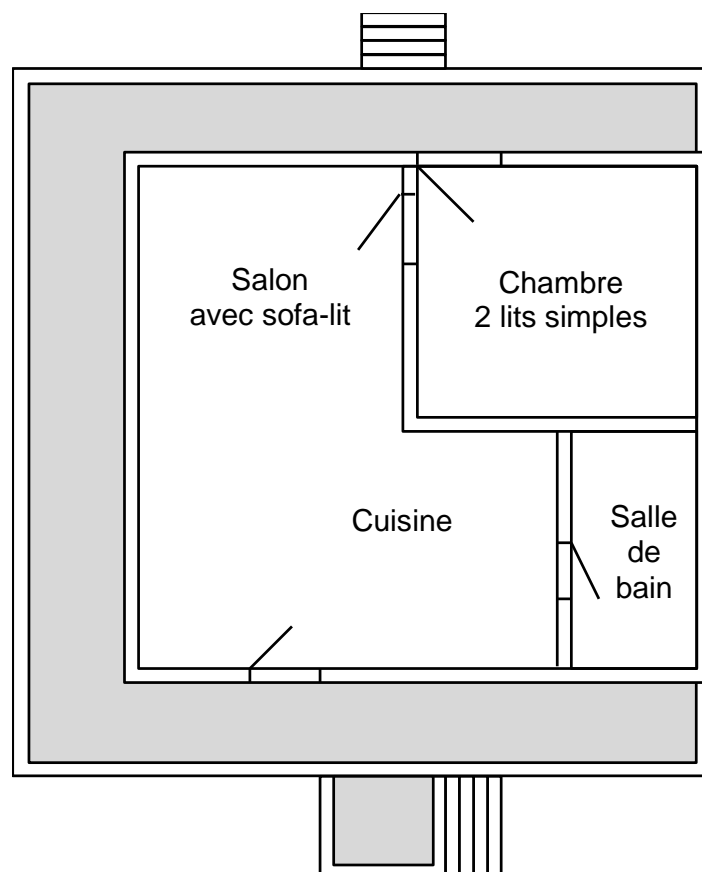

4 VENTS

Plein Air Lanaudia

Aménagement bâtiment

1 chambre de 2 lits simples – 1 sofa-lit double

* la salle de bain comprend une toilette, un lavabo et un bain avec douche

Capacité de 4 places par unité

4 vents bas