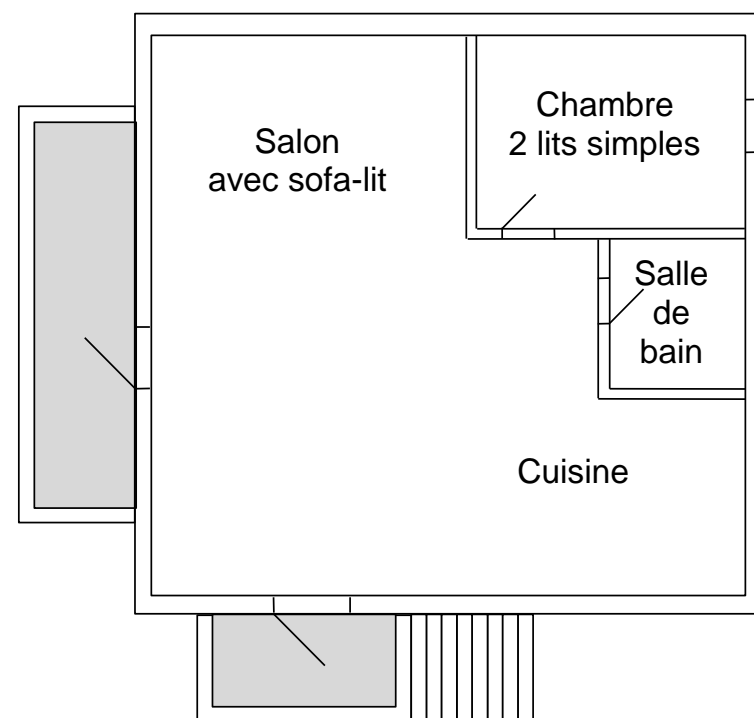

4 VENTS

Plein Air Lanaudia

Aménagement bâtiment

1 chambre de 2 lits simples – 1 sofa-lit double

* la salle de bain comprend une toilette, un lavabo et un bain avec douche

Capacité de 4 places par unité

4 vents bas