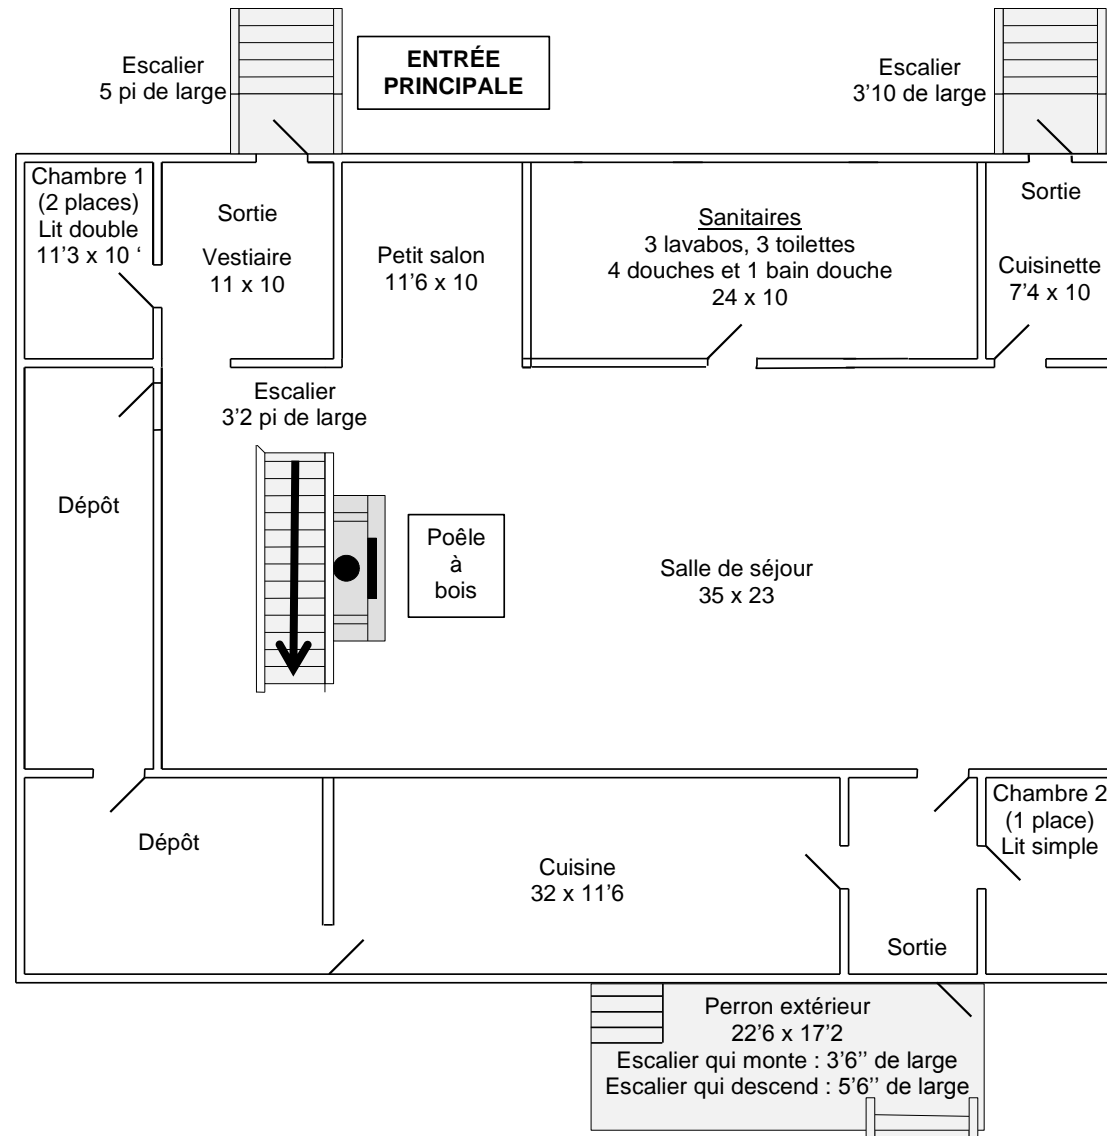

FOYER – 1^e étage

Plein Air Lanaudia

Aménagement bâtiment

1 chambre de 1 lit simple et 1 chambre de 1 lit double

* la salle de bain comprend 3 toilettes, 3 lavabos, 4 douches et 1 bain avec douche

Capacité de 54 places

À noter :

L'entrée principale du pavillon le Foyer est située à l'arrière par le vestiaire.

Les véhicules devront être déplacés, après le déchargement des bagages, vers le stationnement prévu à cet effet plus loin sur le terrain.

FOYER – 2^e étage

Plein Air Lanaudia

Aménagement bâtiment

Les chambres 5 et 6, 7, 8 et 9, 11, 12 et 13, 14 et 15, 16 et 17 communiquent ensemble

* la salle de bain comprend 2 toilettes et 3 lavabos

Capacité de 54 places