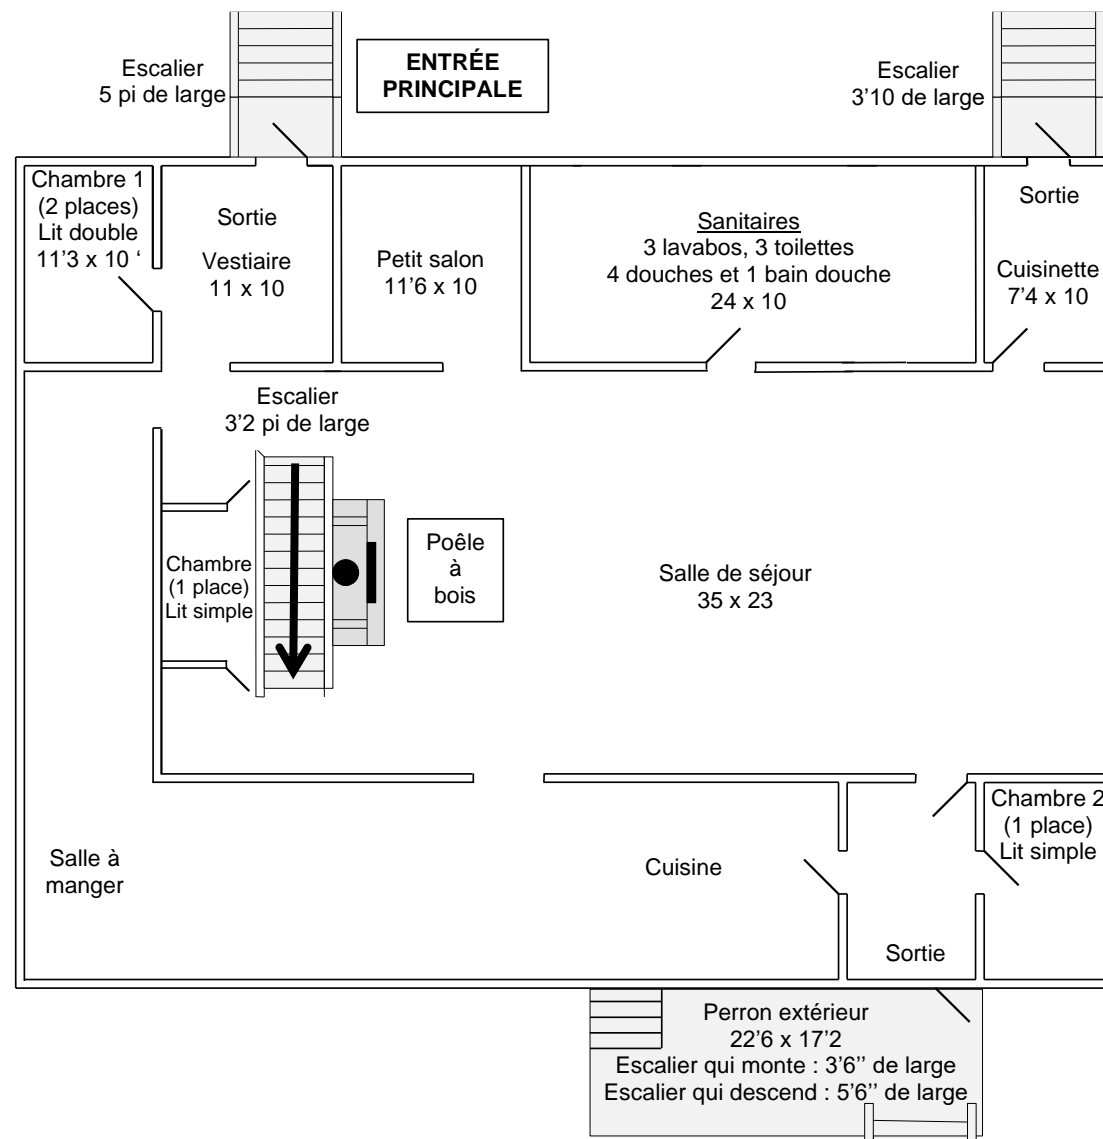

# FOYER – 1<sup>e</sup> étage

*Plein Air Lanaudia*

## Aménagement bâtiment

1 chambre de 1 lit simple et 1 chambre de 1 lit double

\* la salle de bain comprend 3 toilettes, 3 lavabos, 4 douches et 1 bain avec douche

Capacité de 54 places

### À noter :

L'entrée principale du pavillon le Foyer est située à l'arrière par le vestiaire.

Les véhicules devront être déplacés, après le déchargement des bagages, vers le stationnement prévu à cet effet plus loin sur le terrain.